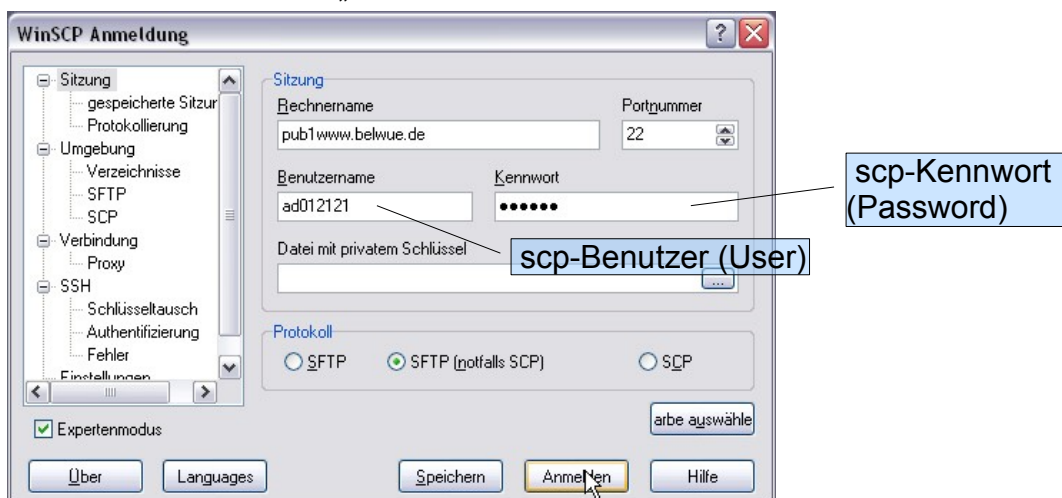

Zugriff auf den Moodle-Server mit WinSCP

Inhalt

Zugriff auf den Moodle-Server mit WinSCP.....	1
1. Allgemein.....	1
2. Moodle Datenverzeichnis.....	2
3. PhpMyAdmin Verzeichnis.....	3

1. Allgemein

Laden Sie das Programm „WinSCP“ herunter: <http://winscp.net/eng/download.php>

Installieren Sie das Programm auf Ihrem Rechner und rufen Sie es auf.

Geben Sie in folgendem Fenster Ihre Login-Daten, die Sie von Belwue bekommen haben, ein und klicken Sie auf „Anmelden“.

Nach dem Anmelden erscheint folgendes Fenster:

Im linken Fenster haben Sie Zugriff auf Ihre lokalen Datenträger, im rechten Fenster auf die Dateien und Verzeichnisse des Belwue-Moodleservers.

Achtung: Ändern Sie an den Dateien des Servers (rechtes Fenster) nur etwas, wenn Sie genau wissen, was Sie tun!