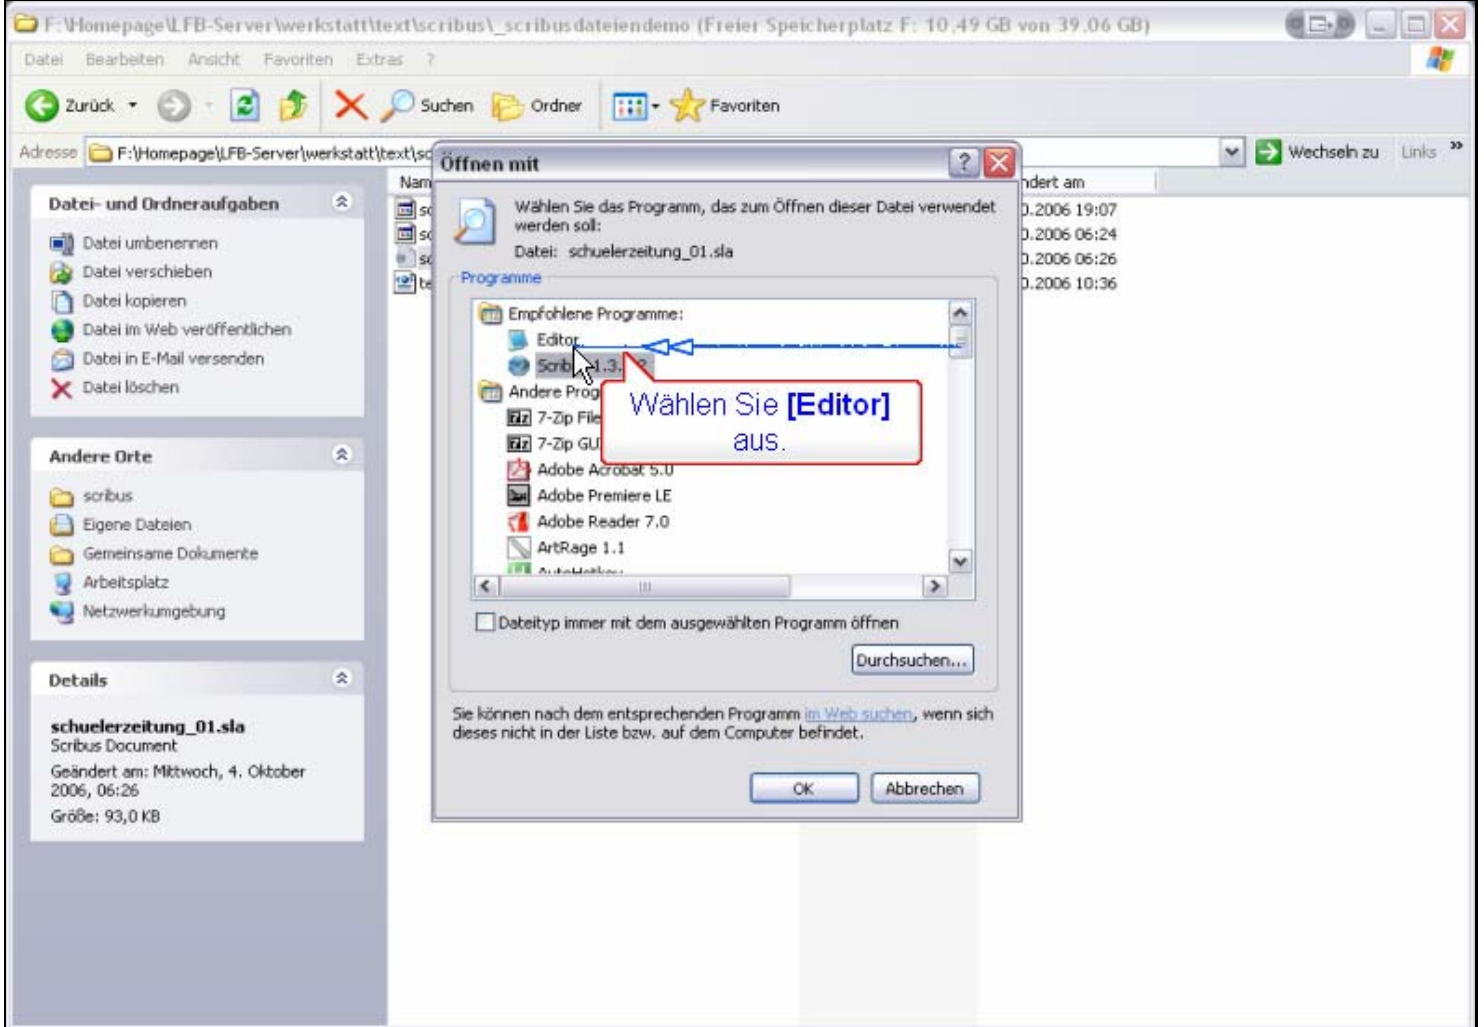

Textbeschriftung

Wählen Sie **[Editor]** aus.