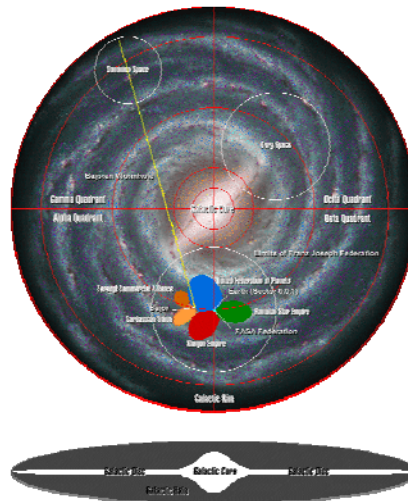

Der Aufbau des Milchstraßensystems

Mit Startrek das Milchstraßensystem kennenlernen

(z. B.: <http://www.coldnorth.com/owen/game/startrek/universe/source/cartog.htm>)

Aufgaben:

(alle Karten hängen vergrößert an)

1. Welche Gebiete (welche Spiralarme oder welche galaktischen Längengrade) des Milchstraßensystems werden durch welche Startrek-Völker besiedelt?
2. Beinahe alle mit bloßem Auge sichtbaren Sterne befinden sich in der galaktischen Scheibe. Die Startrek-Völker (auch die Menschen) leben in der galaktischen Scheibe. In Richtung welcher Sternbilder (die entlang der Milchstraße zu sehen sind) leben die Startrek-Völker?
3. Welche Entfernung wird durch das Bajoranische Wurmloch (Bajor-Dominion Space) überbrückt? Die Galaxis hat einen Durchmesser von etwa 100.000 Lj.