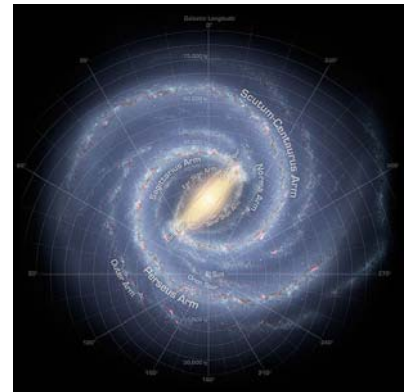

Der Aufbau des Milchstraßensystems

Mit Startrek das Milchstraßensystem kennenlernen

(z. B.: <http://www.coldnorth.com/owen/game/startrek/universe/source/cartog.htm>)

Aufgaben:

(alle Karten hängen vergrößert an)

1. Welche Gebiete (welche Spiralarme oder welche galaktischen Längengrade) des Milchstraßensystems werden durch welche Startrek-Völker besiedelt?
2. Beinahe alle mit bloßem Auge sichtbaren Sterne befinden sich in der galaktischen Scheibe. Die Startrek-Völker (auch die Menschen) leben in der galaktischen Scheibe. In Richtung welcher Sternbilder (die entlang der Milchstraße zu sehen sind) leben die Startrek-Völker?
3. Welche Entfernung wird durch das Bajoranische Wurmloch (Bajor-Dominion Space) überbrückt? Die Galaxis hat einen Durchmesser von etwa 100.000 Lj.