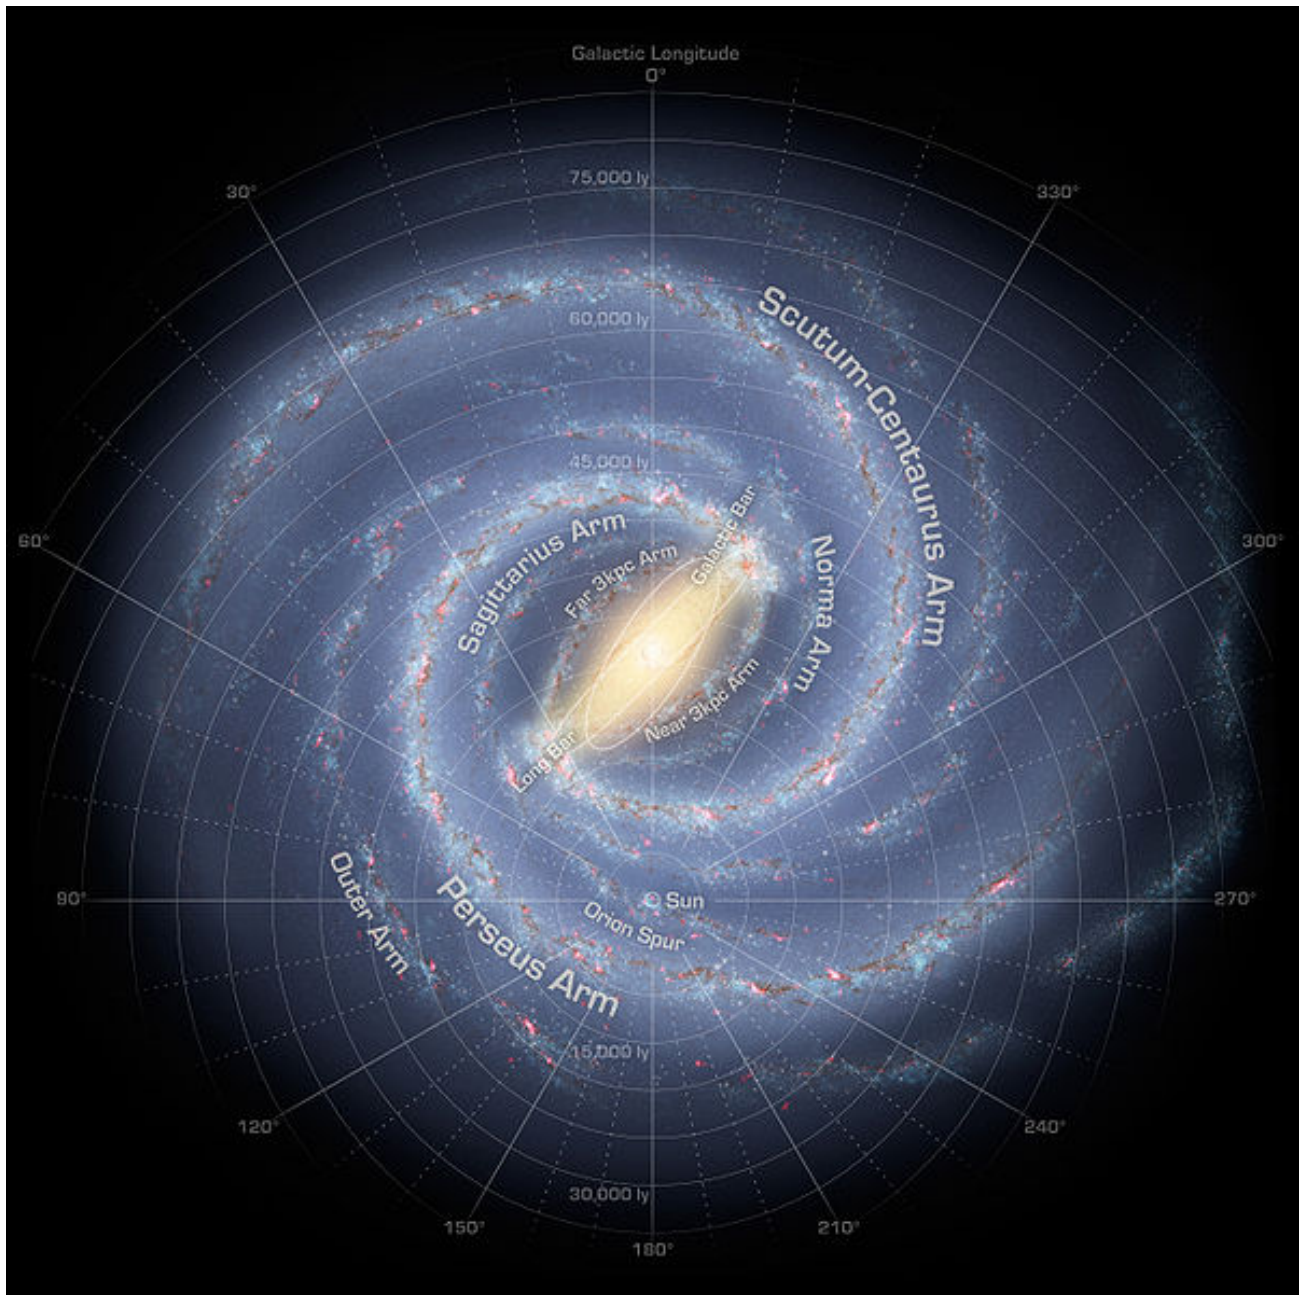

Der Aufbau des Milchstraßensystems

Mit Startrek das Milchstraßensystem kennenlernen

(z. B.: <http://www.coldnorth.com/owen/game/startrek/universe/source/cartog.htm>)

Aufgaben:

(alle Karten hängen vergrößert an)

1. Welche Gebiete (welche Spiralarme oder welche galaktischen Längengrade) des Milchstraßensystems werden durch welche Startrek-Völker besiedelt?
2. Beinahe alle mit bloßem Auge sichtbaren Sterne befinden sich in der galaktischen Scheibe. Die Startrek-Völker (auch die Menschen) leben in der galaktischen Scheibe. In Richtung welcher Sternbilder (die entlang der Milchstraße zu sehen sind) leben die Startrek-Völker?
3. Welche Entfernung wird durch das Bajoranische Wurmloch (Bajor-Dominion Space) überbrückt? Die Galaxis hat einen Durchmesser von etwa 100.000 Lj.

Starfleet Intelligence - Galactic Map

Milchstraße (Galaxis)