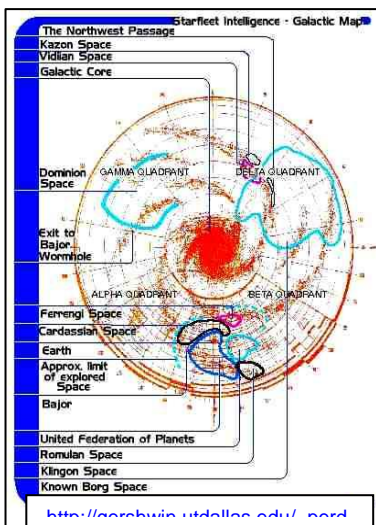

Der Aufbau des Milchstraßensystems

Mit Startrek das Milchstraßensystem kennenlernen

(z. B.: <http://www.coldnorth.com/owen/game/startrek/universe/source/cartog.htm>)

Aufgaben:

(alle Karten hängen vergrößert an)

1. Welche Gebiete (welche Spiralarme oder welche galaktischen Längengrade) des Milchstraßensystems werden durch welche Startrek-Völker besiedelt?
2. Beinahe alle mit bloßem Auge sichtbaren Sterne befinden sich in der galaktischen Scheibe. Die Startrek-Völker (auch die Menschen) leben in der galaktischen Scheibe. In Richtung welcher Sternbilder (die entlang der Milchstraße zu sehen sind) leben die Startrek-Völker?
3. Welche Entfernung wird durch das Bajoranische Wurmloch (Bajor-Dominion Space) überbrückt? Die Galaxis hat einen Durchmesser von etwa 100.000 Lj.

Starfleet Intelligence - Galactic Map

Milchstraße (Galaxis)