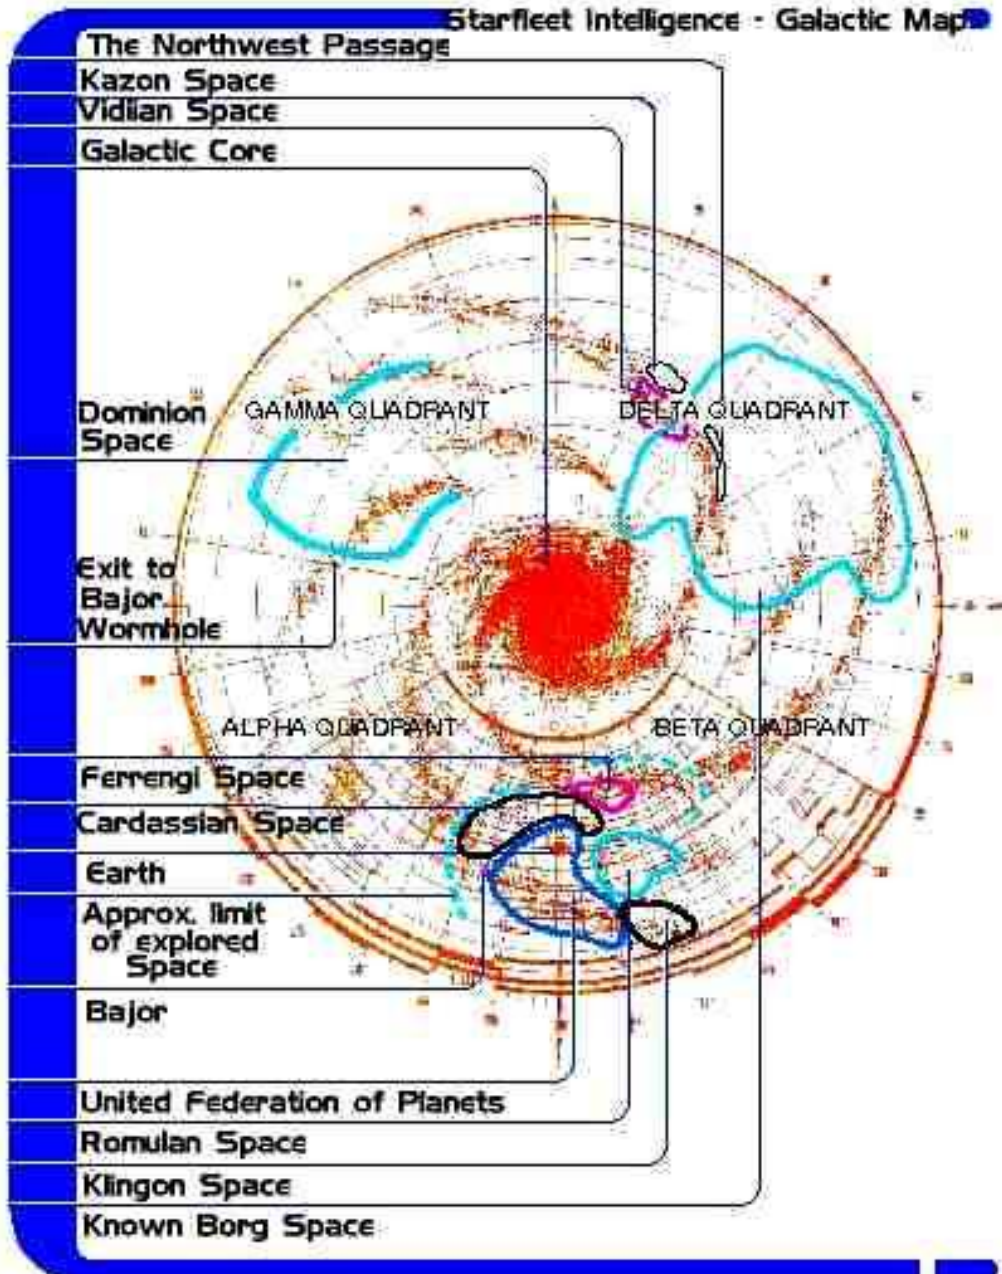

Der Aufbau des Milchstraßensystems

Mit Startrek das Milchstraßensystem kennenlernen

(z. B.: <http://www.coldnorth.com/owen/game/startrek/universe/source/cartog.htm>)

Aufgaben:

(alle Karten hängen vergrößert an)

1. Welche Gebiete (welche Spiralarme oder welche galaktischen Längengrade) des Milchstraßensystems werden durch welche Startrek-Völker besiedelt?
2. Beinahe alle mit bloßem Auge sichtbaren Sterne befinden sich in der galaktischen Scheibe. Die Startrek-Völker (auch die Menschen) leben in der galaktischen Scheibe. In Richtung welcher Sternbilder (die entlang der Milchstraße zu sehen sind) leben die Startrek-Völker?
3. Welche Entfernung wird durch das Bajoranische Wurmloch (Bajor-Dominion Space) überbrückt? Die Galaxis hat einen Durchmesser von etwa 100.000 Lj.

Starfleet Intelligence - Galactic Map

Milchstraße (Galaxis)