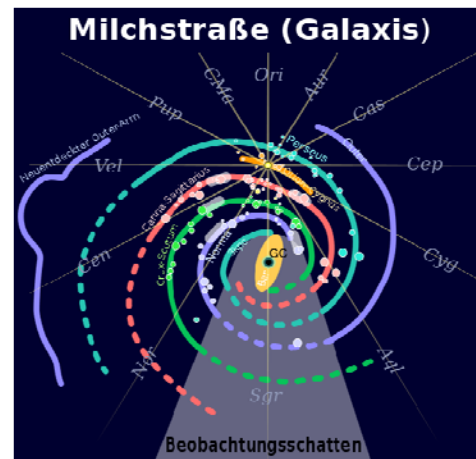

Der Aufbau des Milchstraßensystems

Mit Startrek das Milchstraßensystem kennenlernen

(z. B.: <http://www.coldnorth.com/owen/game/startrek/universe/source/cartog.htm>)

Aufgaben:

(alle Karten hängen vergrößert an)

1. Welche Gebiete (welche Spiralarme oder welche galaktischen Längengrade) des Milchstraßensystems werden durch welche Startrek-Völker besiedelt?
2. Beinahe alle mit bloßem Auge sichtbaren Sterne befinden sich in der galaktischen Scheibe. Die Startrek-Völker (auch die Menschen) leben in der galaktischen Scheibe. In Richtung welcher Sternbilder (die entlang der Milchstraße zu sehen sind) leben die Startrek-Völker?
3. Welche Entfernung wird durch das Bajoranische Wurmloch (Bajor-Dominion Space) überbrückt? Die Galaxis hat einen Durchmesser von etwa 100.000 Lj.

Starfleet Intelligence - Galactic Map

Milchstraße (Galaxis)